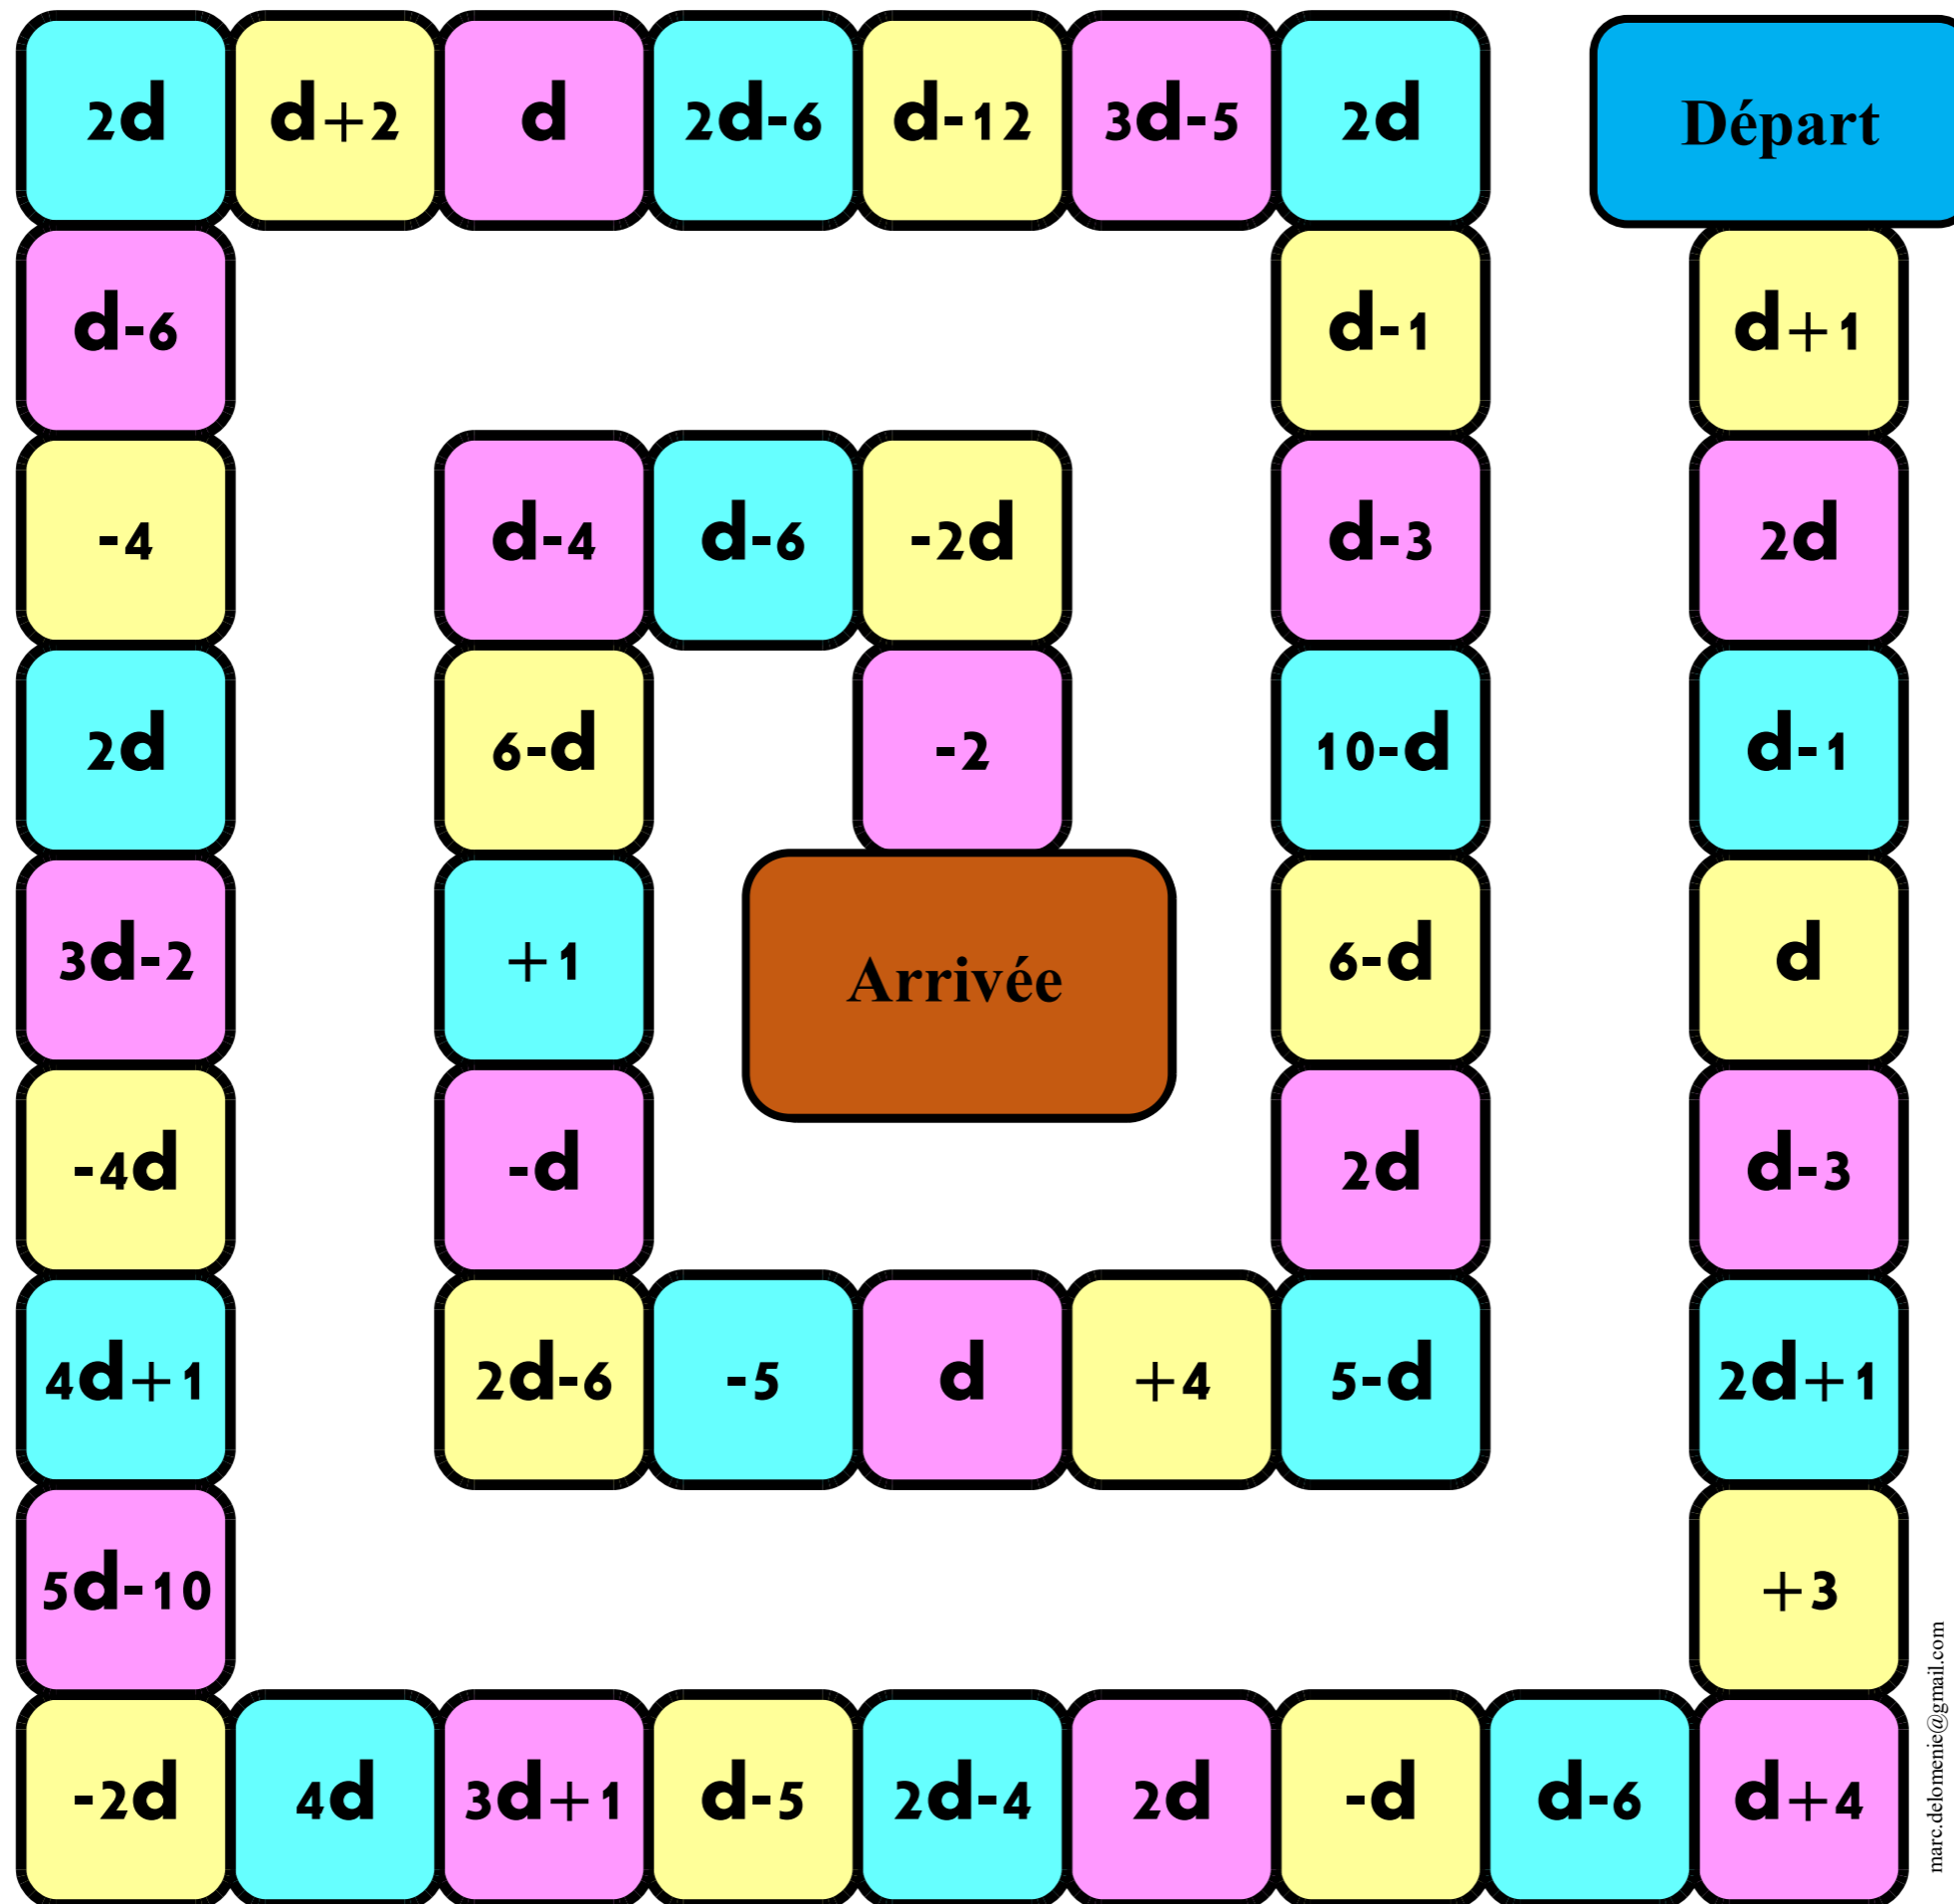

Règle du jeu : Lance le dé et avance ton jeton du nombre de cases. Effectue ce qui est indiqué sur la case puis passe le dé au joueur suivant. Le premier à l'arrivée gagne.

Règle du jeu : Lance le dé et avance ton jeton du nombre de cases. Effectue ce qui est indiqué sur la case puis passe le dé au joueur suivant. Le premier à l'arrivée gagne.